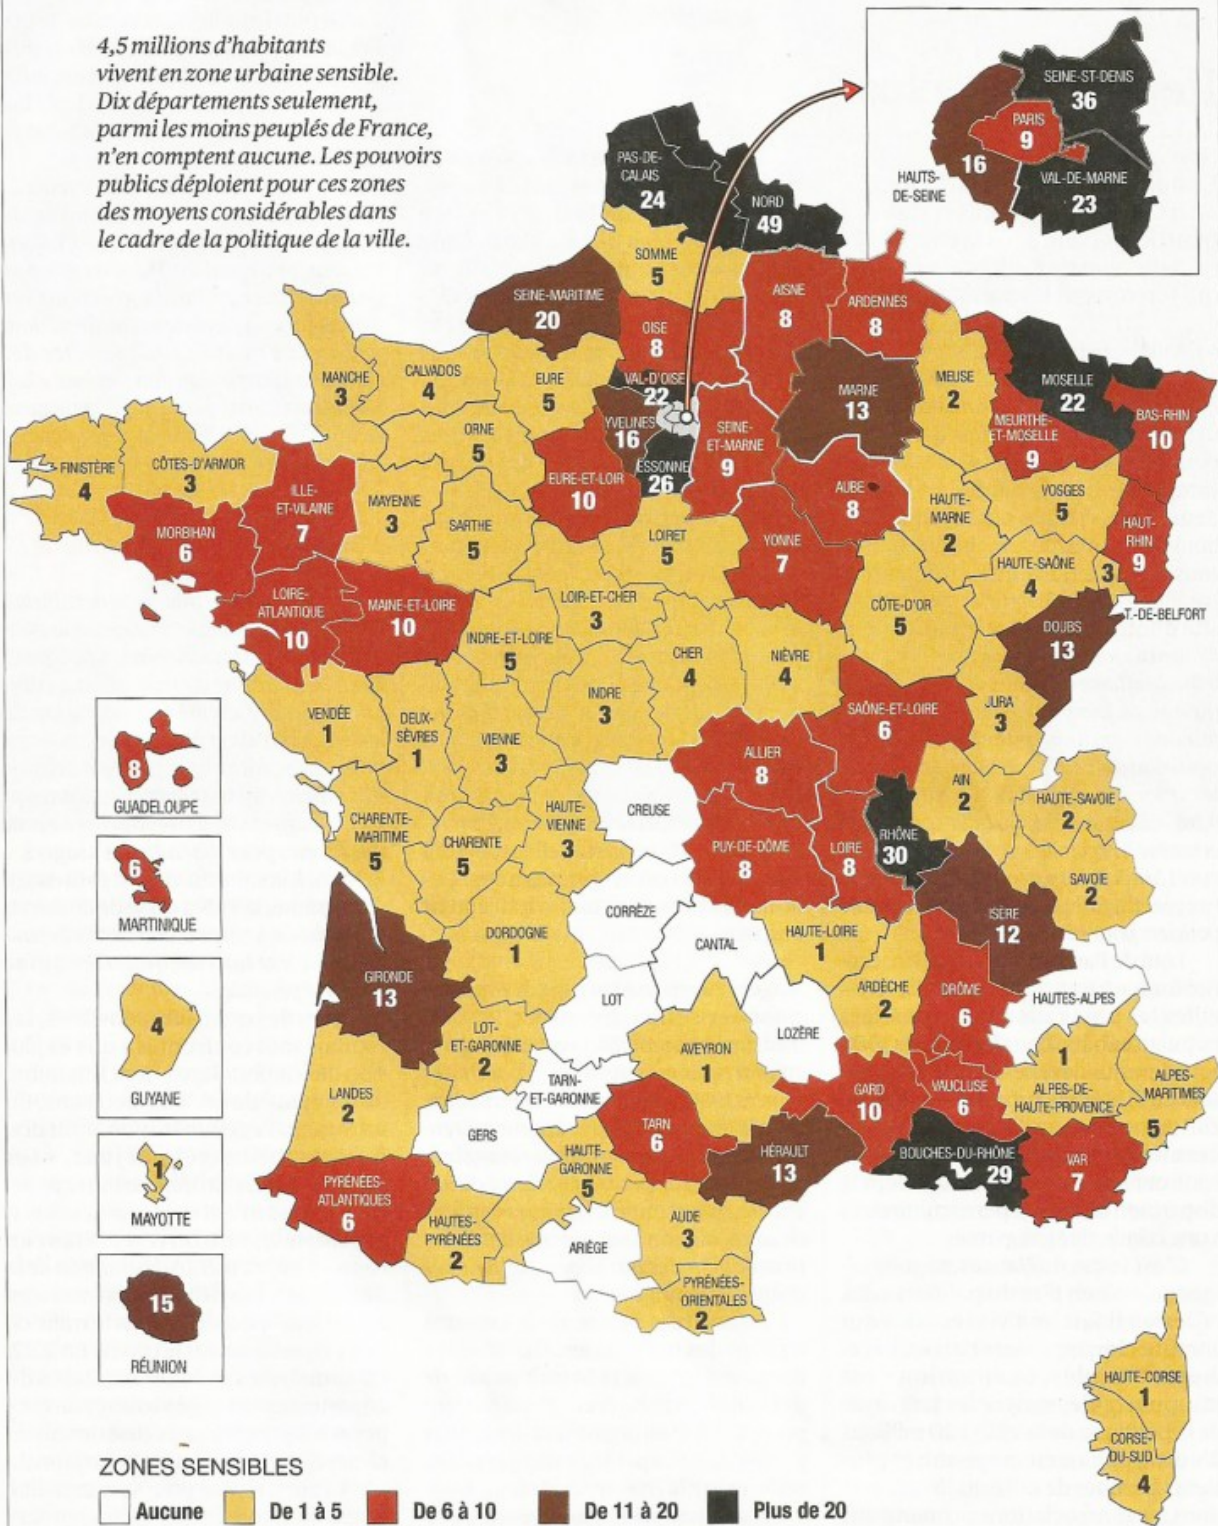

La carte de la délinquance en France

Voici une carte de l'état réel de la France, publiée dans le numéro 4056 de *Valeurs actuelles*.

Ça se passe de commentaires...

LES 751 ZONES URBAINES SENSIBLES (ZUS)

4,5 millions d'habitants
vivent en zone urbaine sensible.
Dix départements seulement,
parmi les moins peuplés de France,
n'en comptent aucune. Les pouvoirs
publics déploient pour ces zones
des moyens considérables dans
le cadre de la politique de la ville.

Source : Insee.

Infographie : Florence Binoche.

Charles Demassieux